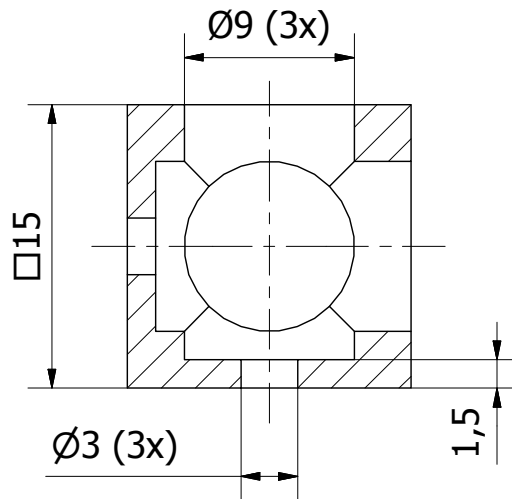

A-A

Title: clear anodised, corner cube		Article number: 100922	
Description: 15x15x15		Material: Aluminum 6061	
Scale: 2.5:1	America	Tolerance:	25=±0,5 25,0=±0,05
Date: 18-4-2017	Projection:	Format: A4	
Dimension: mm	Weight: 0,005 kg		
		 MakerBeam	