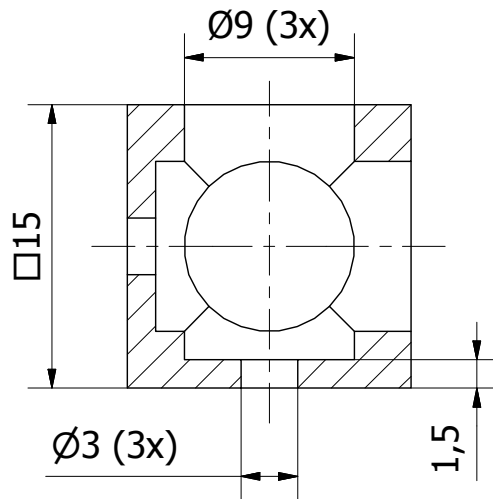

A-A

Title: black anodised, corner cube		Article number: 103105	
Description: 15x15x15		Material: Aluminum 6061	
Scale: 2.5:1	America	Projection: 	Tolerance: 25=±0,5 25,0=±0,05
Date: 18-4-2017	Weight: 0,005 kg		Format: A4
Dimension: mm			