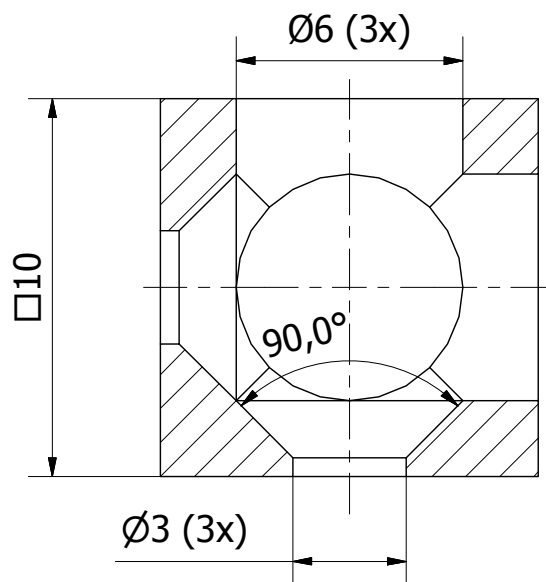

A-A

<b>Title: black anodised, corner cube</b>		<b>Article number: 100988</b>	
<b>Description: 10x10x10</b>		<b>Material: Aluminum 6061</b>	
<b>Scale: 5:1</b>	<b>America</b>	<b>Projection:</b> 	<b>Tolerance:</b> 25=±0,5 25,0=±0,05
<b>Date: 18-4-2017</b>	<b>Projection:</b>		<b>Format: A4</b>
<b>Dimension: mm</b>	<b>Weight: 0,001 kg</b>		